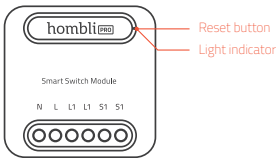

Technical specifications

Voltage	100-240V AC
Max. load	2300W/250W for LED
Operation frequency	2.4GHz - 2.4835GHz WIFI
Operation temp.	-10°C - +40°C
Case temp.	Tc: +80°C (Max.)
Operation range	≤ 200 m
IP rating	IP20